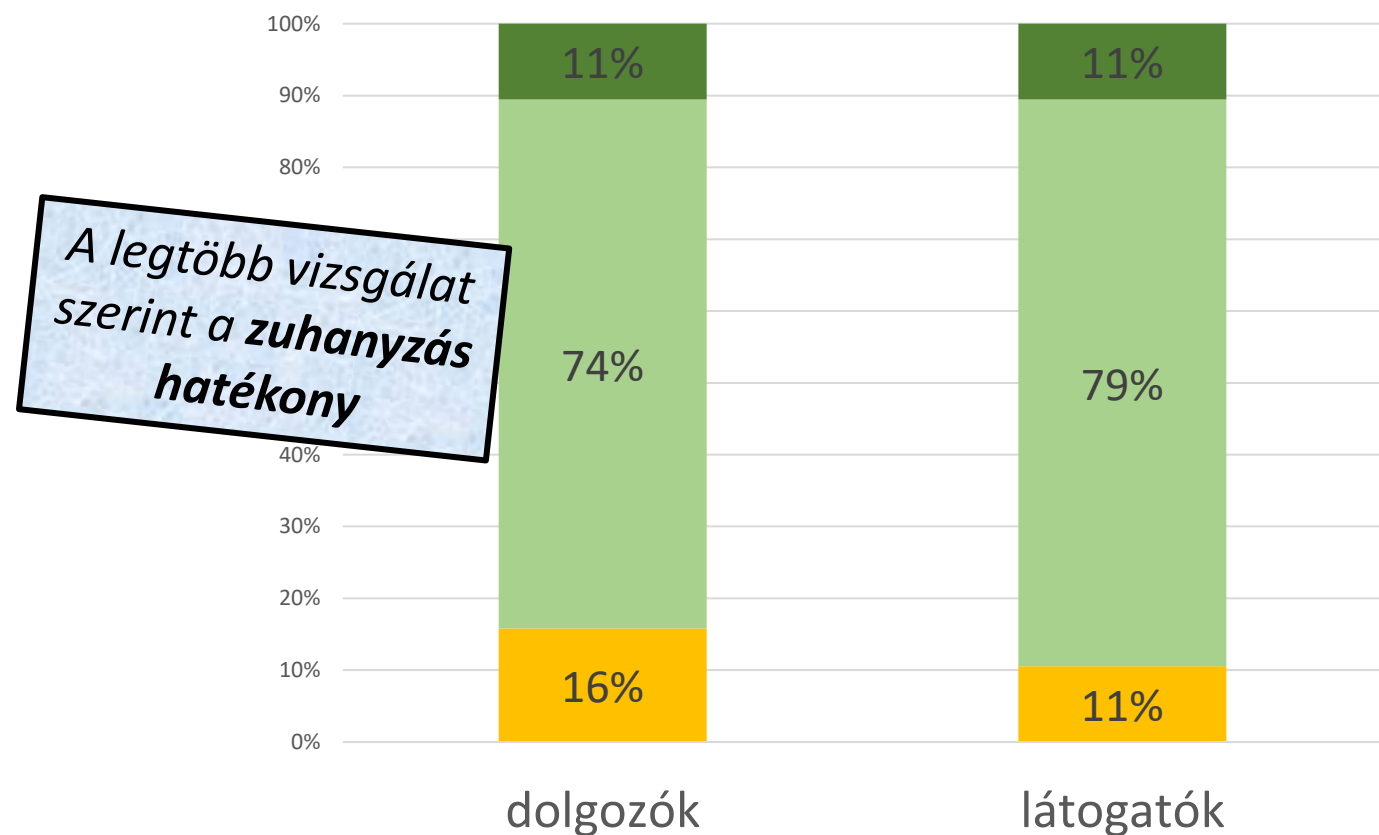

**MODERN JÁRVÁNYVÉDELMI
RENDSZEREK**

Anyag

- 19 nagylétszámú sertéstelep
- Magyarország 5 régiója

- 30.719 koca
- 103.152 malac
- 89.660 hízó

Módszer

- Kérdőív, személyes kitöltés
- 2020 november – 2021 március

- *Telep természetes mutatói*
- *Állategészségügyi státusz*
- **Járványvédelem**
- **Fertőtlenítési gyakorlat**

Közeli sertéstartó helyek

Járművek

■ Nem lépi át a kerítésvonalat.

■ Az útvonalát nem metszi belső telepi jármű útvonala.

■ Fertőtlenítő kapun át lépi át a kerítésvonalat.

■ Nincs korlátozva.

Emberek beléptetése

A legtöbb vizsgálat szerint a zuhanyzás hatékony

■ többlépcsős (pl. kétszeri zuhanyzás; zuhanyzás és szauna)

■ zuhanyzás és hajmosás