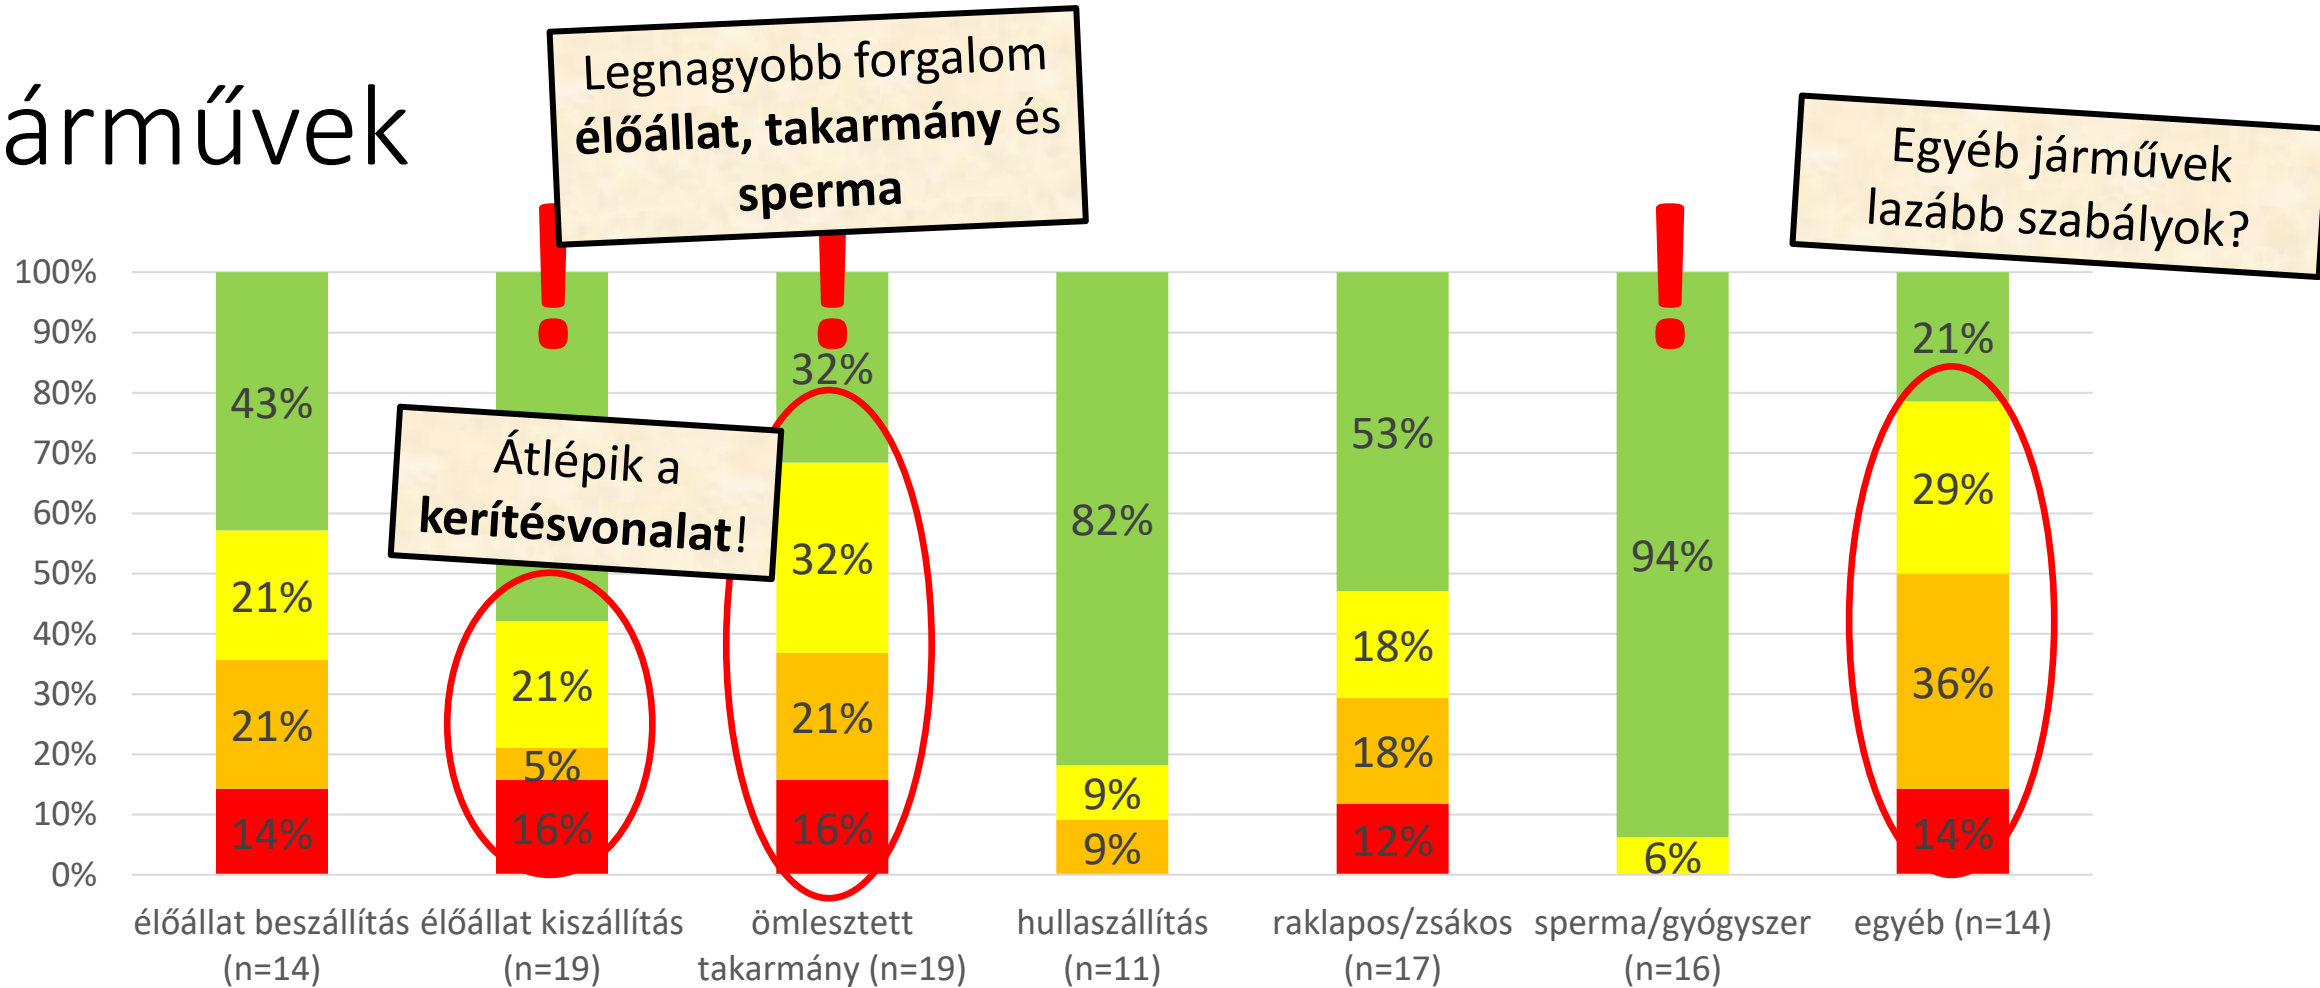

**MODERN JÁRVÁNYVÉDELMI
RENDSZEREK**

Anyag

- 19 nagylétszámú sertéstelep
- Magyarország 5 régiója

- 30.719 koca
- 103.152 malac
- 89.660 hízó

Módszer

- Kérdőív, személyes kitöltés
- 2020 november – 2021 március

- *Telep természetes mutatói*
- *Állategészségügyi státusz*
- **Járványvédelem**
- **Fertőtlenítési gyakorlat**

Közeli sertéstartó helyek

Járművek

■ Nem lépi át a kerítésvonalat.

■ Az útvonalát nem metszi belső telepi jármű útvonala.

■ Fertőtlenítő kapun át lépi át a kerítésvonalat.

■ Nincs korlátozva.

Emberek beléptetése

A legtöbb vizsgálat szerint a zuhanyzás hatékony

■ többlépcsős (pl. kétszeri zuhanyzás; zuhanyzás és szauna)

■ zuhanyzás és hajmosás