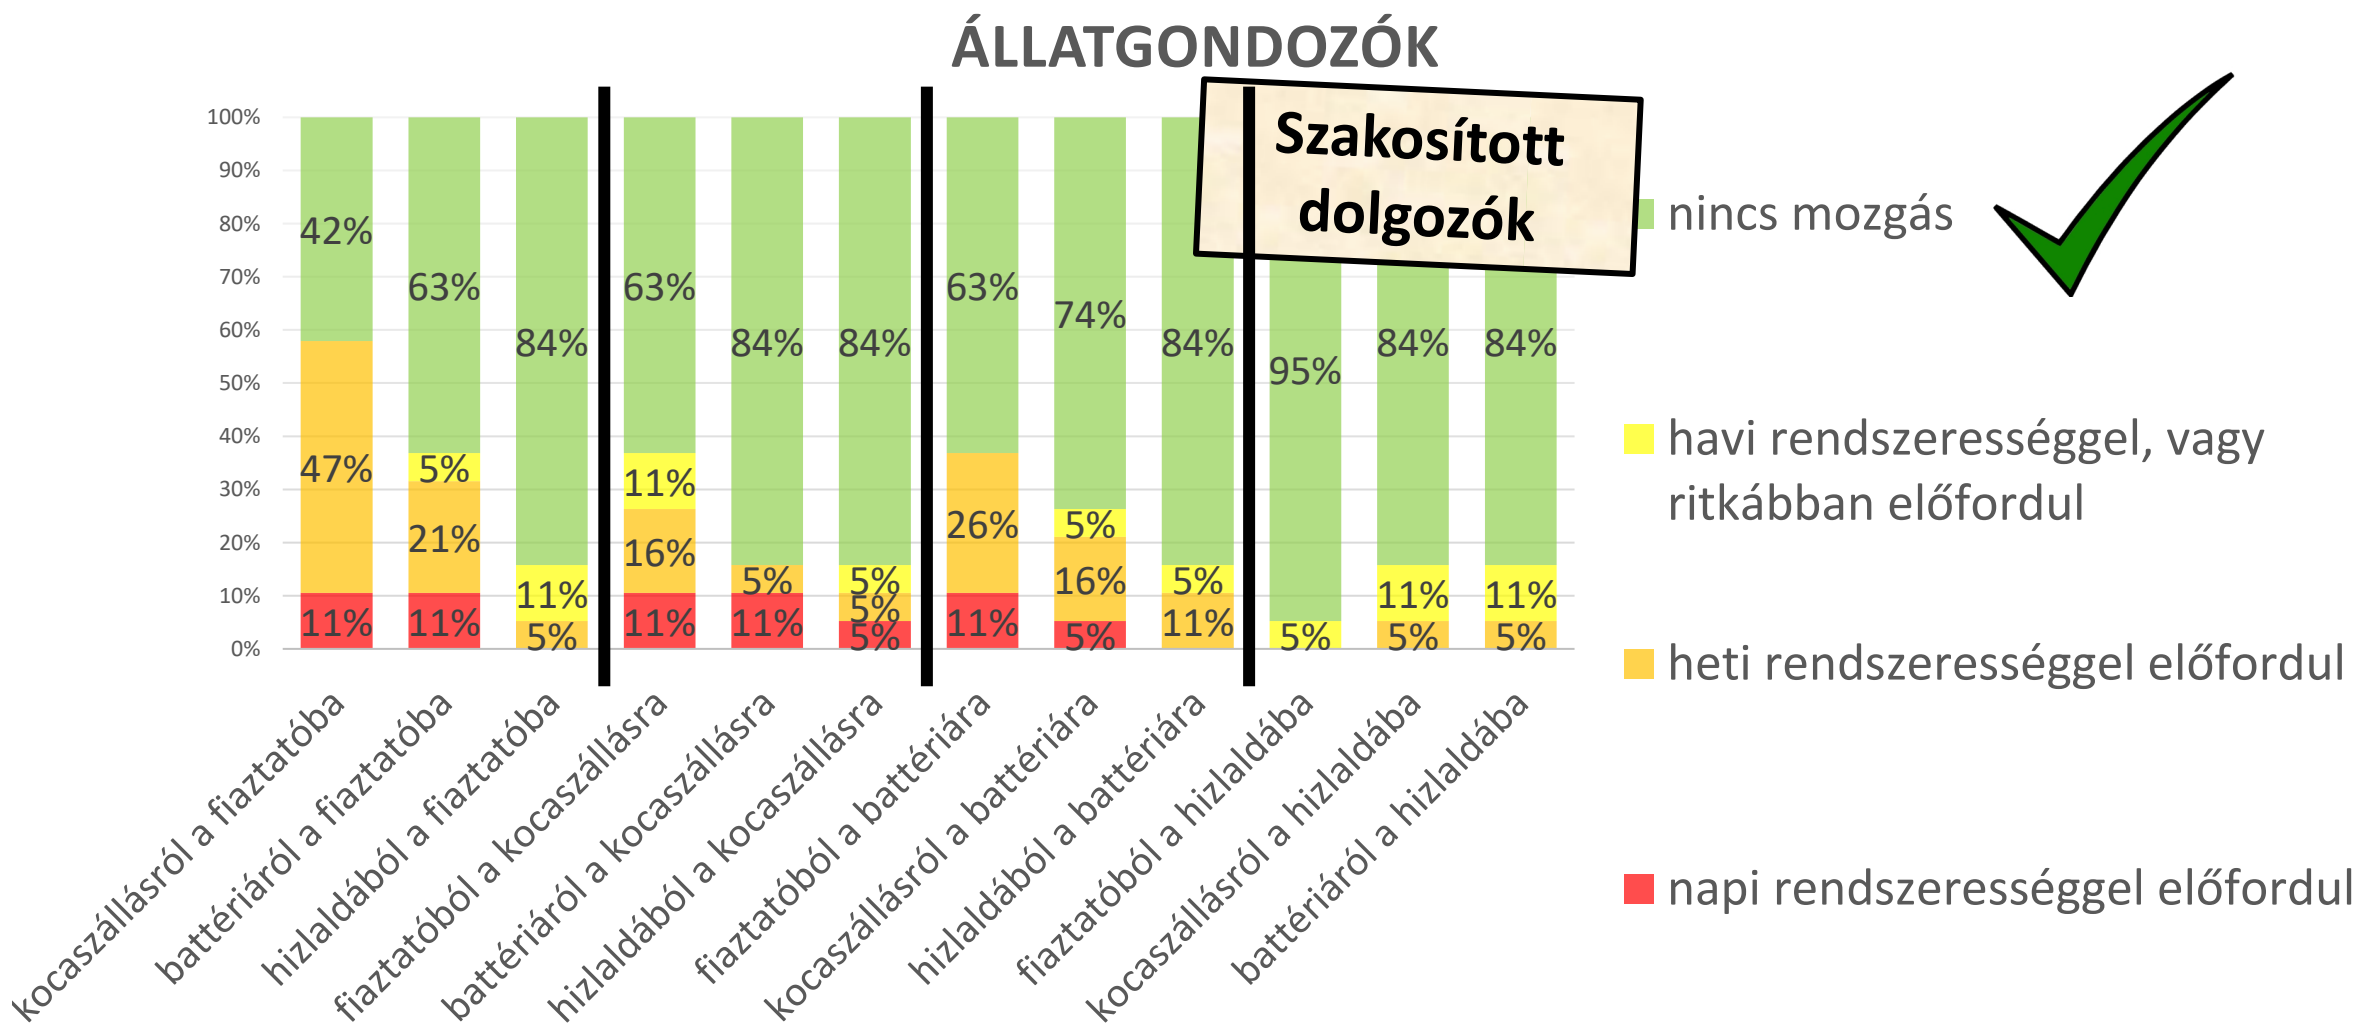

- *Telep természetes mutatói*
- *Állategészségügyi státusz*
- **Járványvédelem**
- **Fertőtlenítési gyakorlat**

Közeli sertéstartó helyek

Járművek

■ Nem lépi át a kerítésvonalat.

■ Az útvonalát nem metszi belső telepi jármű útvonala.

■ Fertőtlenítő kapun át lépi át a kerítésvonalat.

■ Nincs korlátozva.

Emberek beléptetése

A legtöbb vizsgálat szerint a zuhanyzás hatékony

■ többlépcsős (pl. kétszeri zuhanyzás; zuhanyzás és szauna)

■ zuhanyzás és hajmosás

■ telepi munkaruha és lábbeli

■ ~~egyik sem~~

+ 2-3 éjszaka várakozási idő

Egyszerre ürítés és egyszerre telepítés

Beteg állatok elkülönítése

Személyforgalom a telepen belül

Ragályfogó tárgyak mozgatása

Vértelen ragályfogó tárgyak

Munkaeszközök
mozgatása **termek**
között!

Véres ragályfogó tárgyak

- Az eszközöket több teremben is rendszeresen használják.
- A termekhez tartozik saját eszközkészlet, de alkalmanként keverednek.
- Minden teremhez tartozik saját, máshol nem használt eszközkészlet, amit legalább turnusonként fertőtlenítenek.