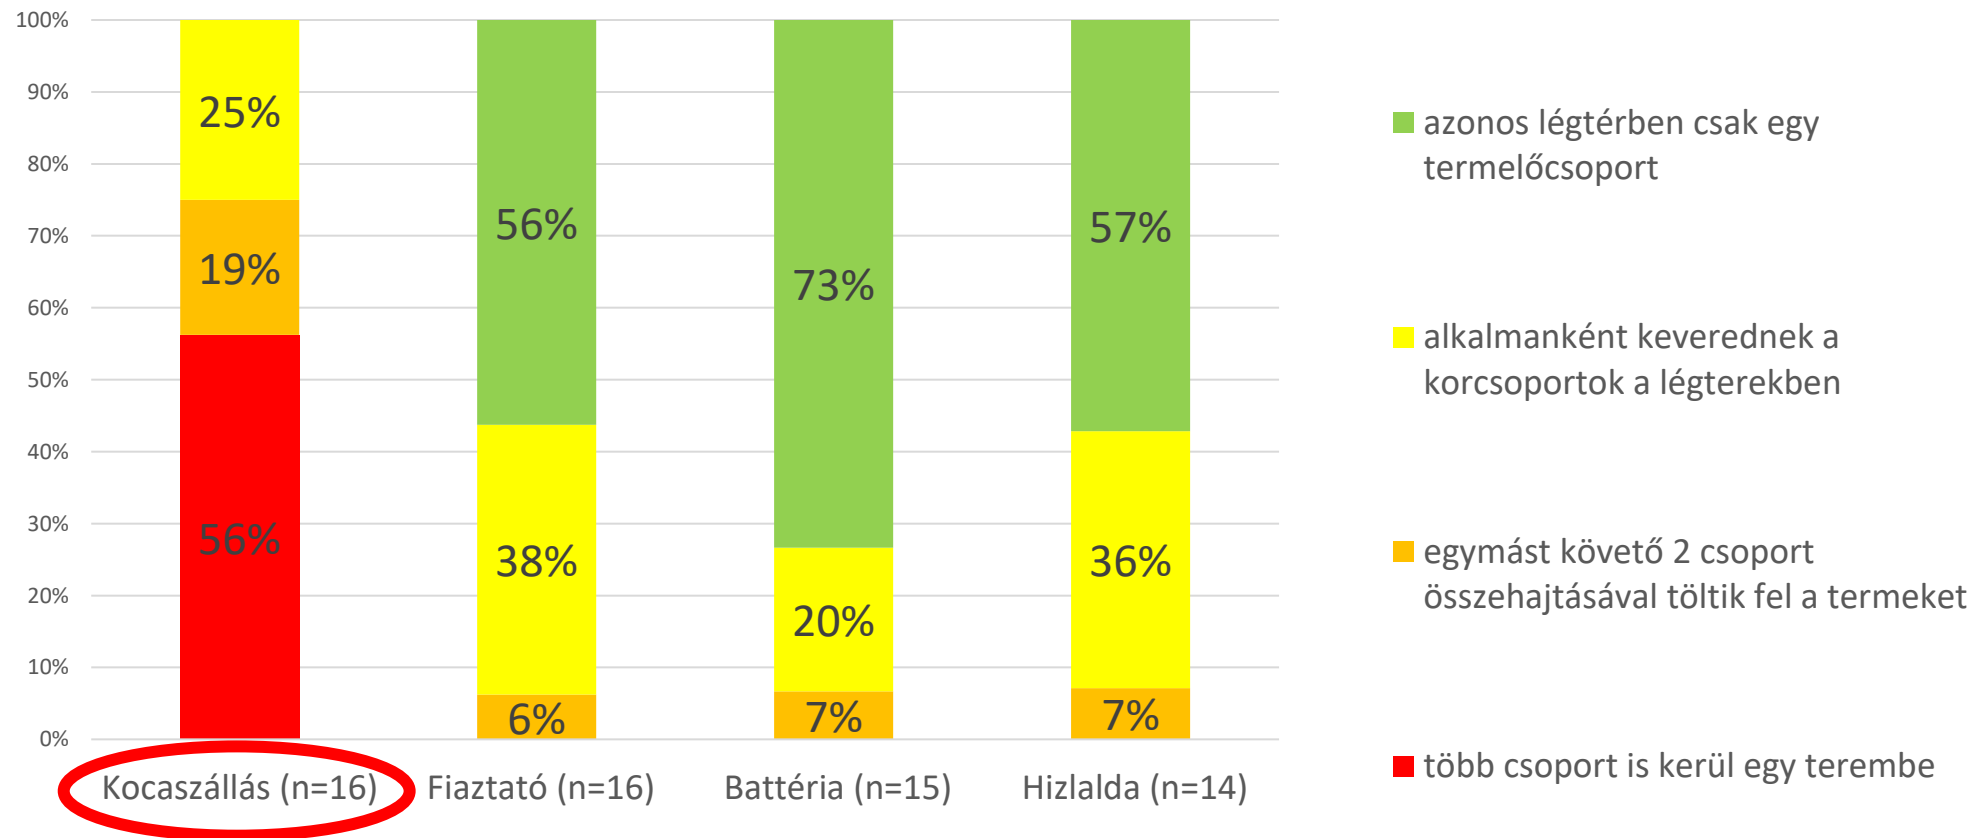

Egyszerre ürítés és egyszerre telepítés