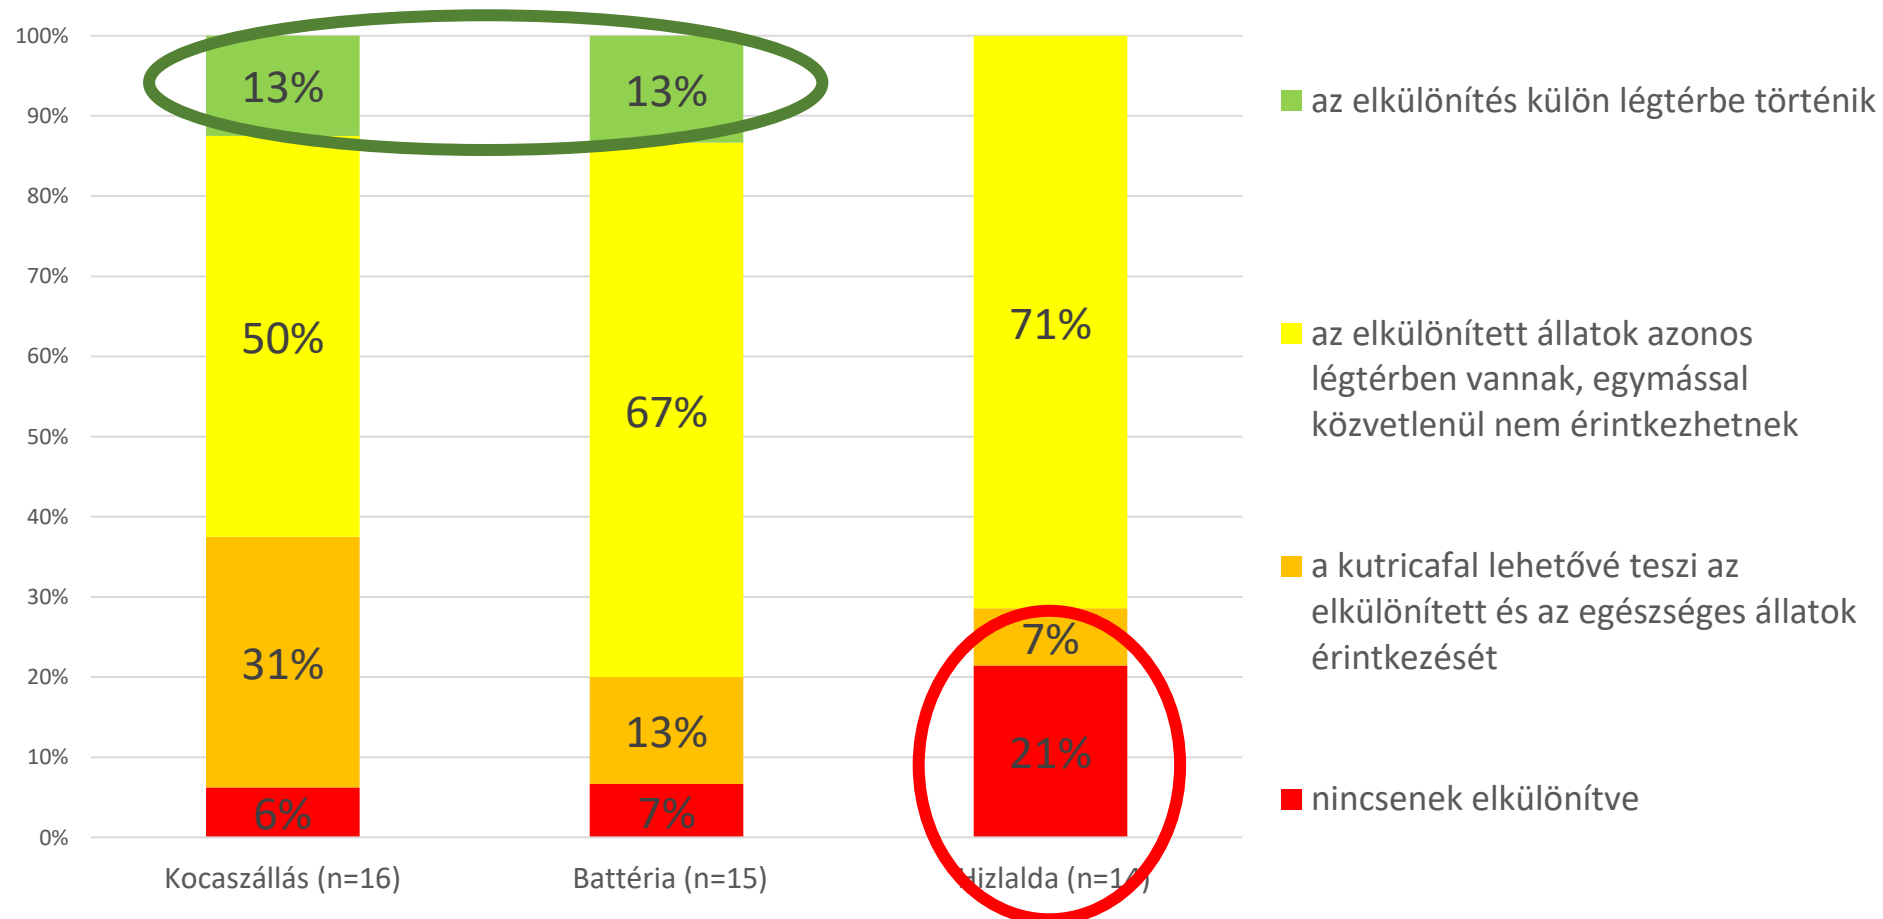

■ Fertőtlenítő kapun át lépi át a kerítésvonalat.

■ Nincs korlátozva.

Emberek beléptetése

A legtöbb vizsgálat szerint a zuhanyzás hatékony

■ többlépcsős (pl. kétszeri zuhanyzás; zuhanyzás és szauna)

■ zuhanyzás és hajmosás

■ telepi munkaruha és lábbeli

■ ~~egyik sem~~

+ 2-3 éjszaka várakozási idő

Egyszerre ürítés és egyszerre telepítés

Beteg állatok elkülönítése

Személyforgalom a telepen belül

Ragályfogó tárgyak mozgatása

Vértelen ragályfogó tárgyak

Munkaeszközök
mozgatása **termek**
között!

Véres ragályfogó tárgyak

- Az eszközöket több teremben is rendszeresen használják.
- A termekhez tartozik saját eszközkészlet, de alkalmanként keverednek.
- Minden teremhez tartozik saját, máshol nem használt eszközkészlet, amit legalább turnusonként fertőtlenítenek.