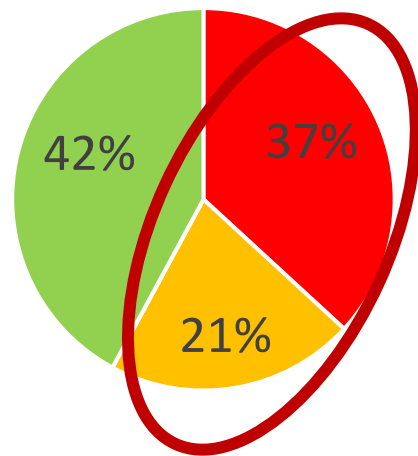

■ telepi munkaruha és lábbeli

■ ~~egyik sem~~

+ 2-3 éjszaka várakozási idő

Egyszerre ürítés és egyszerre telepítés

Beteg állatok elkülönítése

Személyforgalom a telepen belül

Ragályfogó tárgyak mozgatása

Vértelen ragályfogó tárgyak