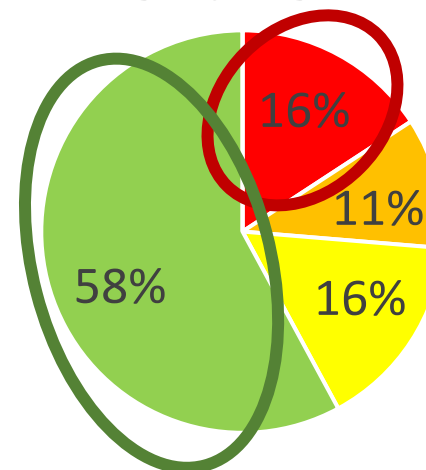

Véres ragályfogó tárgyak

- Az eszközöket több teremben is rendszeresen használják.
- A termekhez tartozik saját eszközkészlet, de alkalmanként keverednek.
- Minden teremhez tartozik saját, máshol nem használt eszközkészlet, amit legalább turnusonként fertőtlenítenek.

- Több teremben is rendszeresen használják.
- Termek között mindig cserélik.
- Beteg egyedek kezelése után termen belül is cserélik.
- Gyakran (almonként, kutricánként) cserélik.