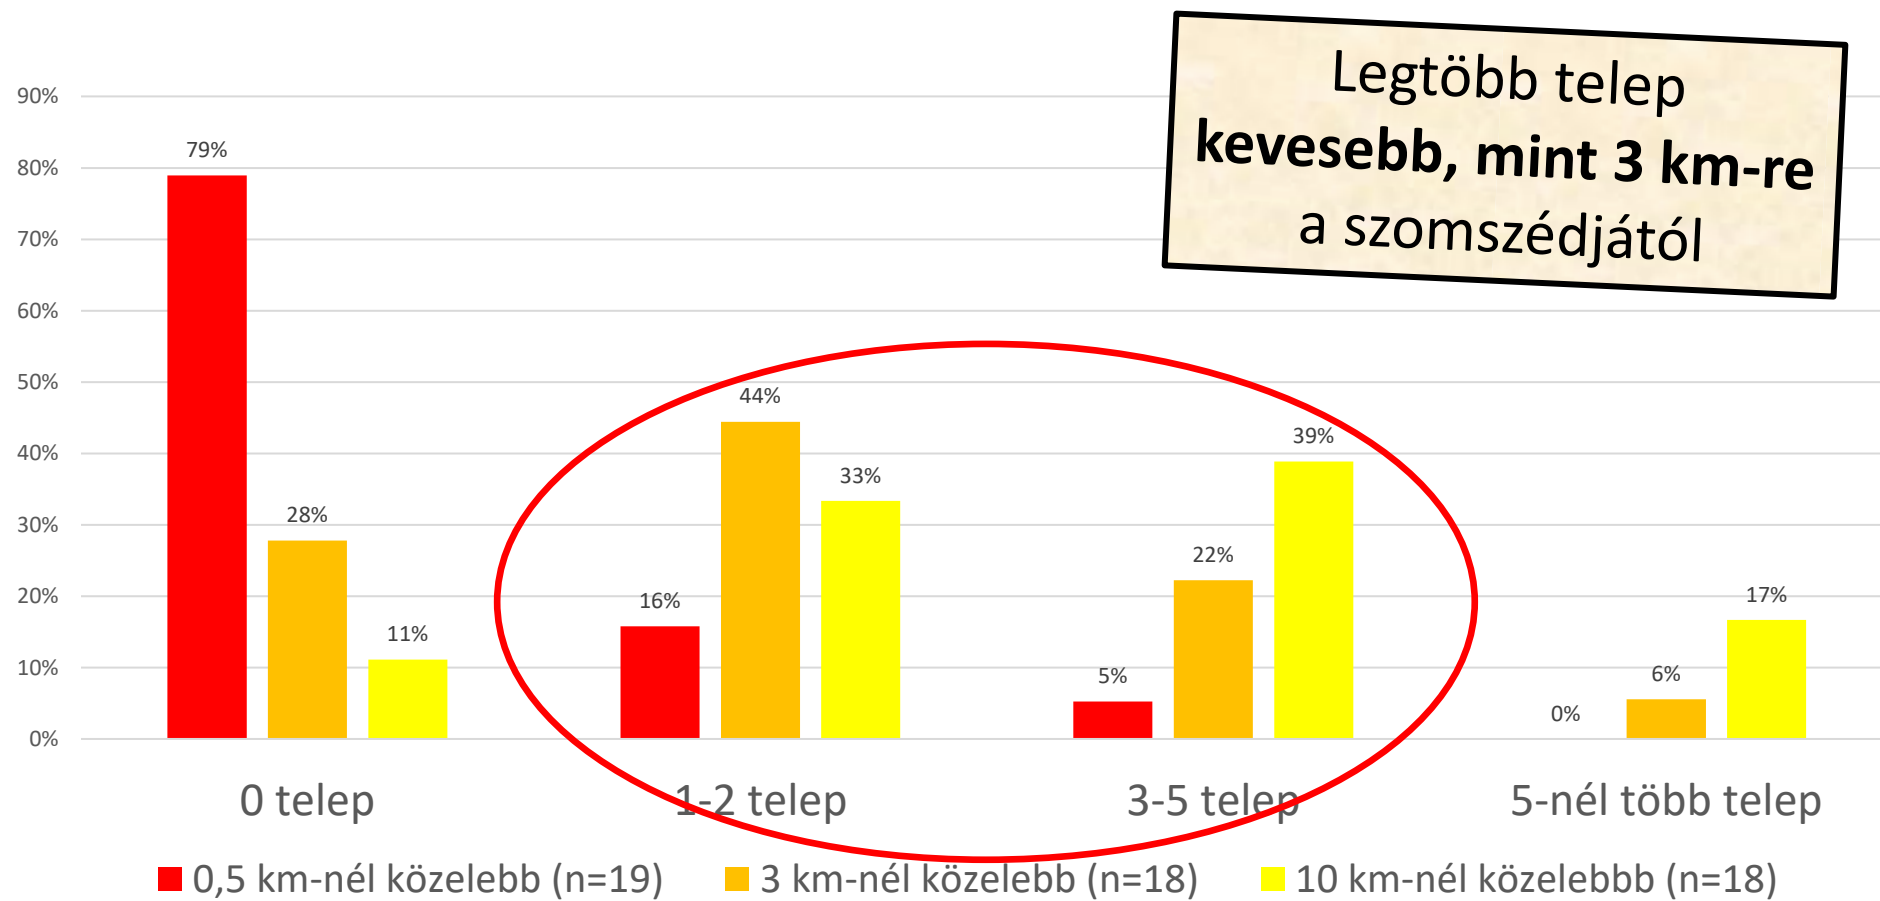

**MODERN JÁRVÁNYVÉDELMI
RENDSZEREK**

Anyag

- 19 nagylétszámú sertéstelep
- Magyarország 5 régiója

- 30.719 koca
- 103.152 malac
- 89.660 hízó

Módszer

- Kérdőív, személyes kitöltés
- 2020 november – 2021 március

- *Telep természetes mutatói*
- *Állategészségügyi státusz*
- **Járványvédelem**
- **Fertőtlenítési gyakorlat**

Közeli sertéstartó helyek

Járművek

■ Nem lépi át a kerítésvonalat.

■ Az útvonalát nem metszi belső telepi jármű útvonala.